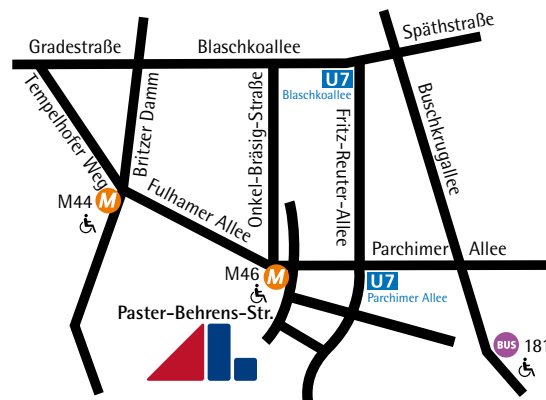

Perspektiven entdecken.

www.albbw.de

Adresse und Anfahrt

Annedore-Leber-Berufsbildungswerk Berlin
Paster-Behrens-Straße 88
12359 Berlin

Es stehen leider keine Parkplätze auf dem ALBBW-Gelände zur Verfügung. Nutzen Sie den öffentlichen Nahverkehr oder parken Sie in der Umgebung.