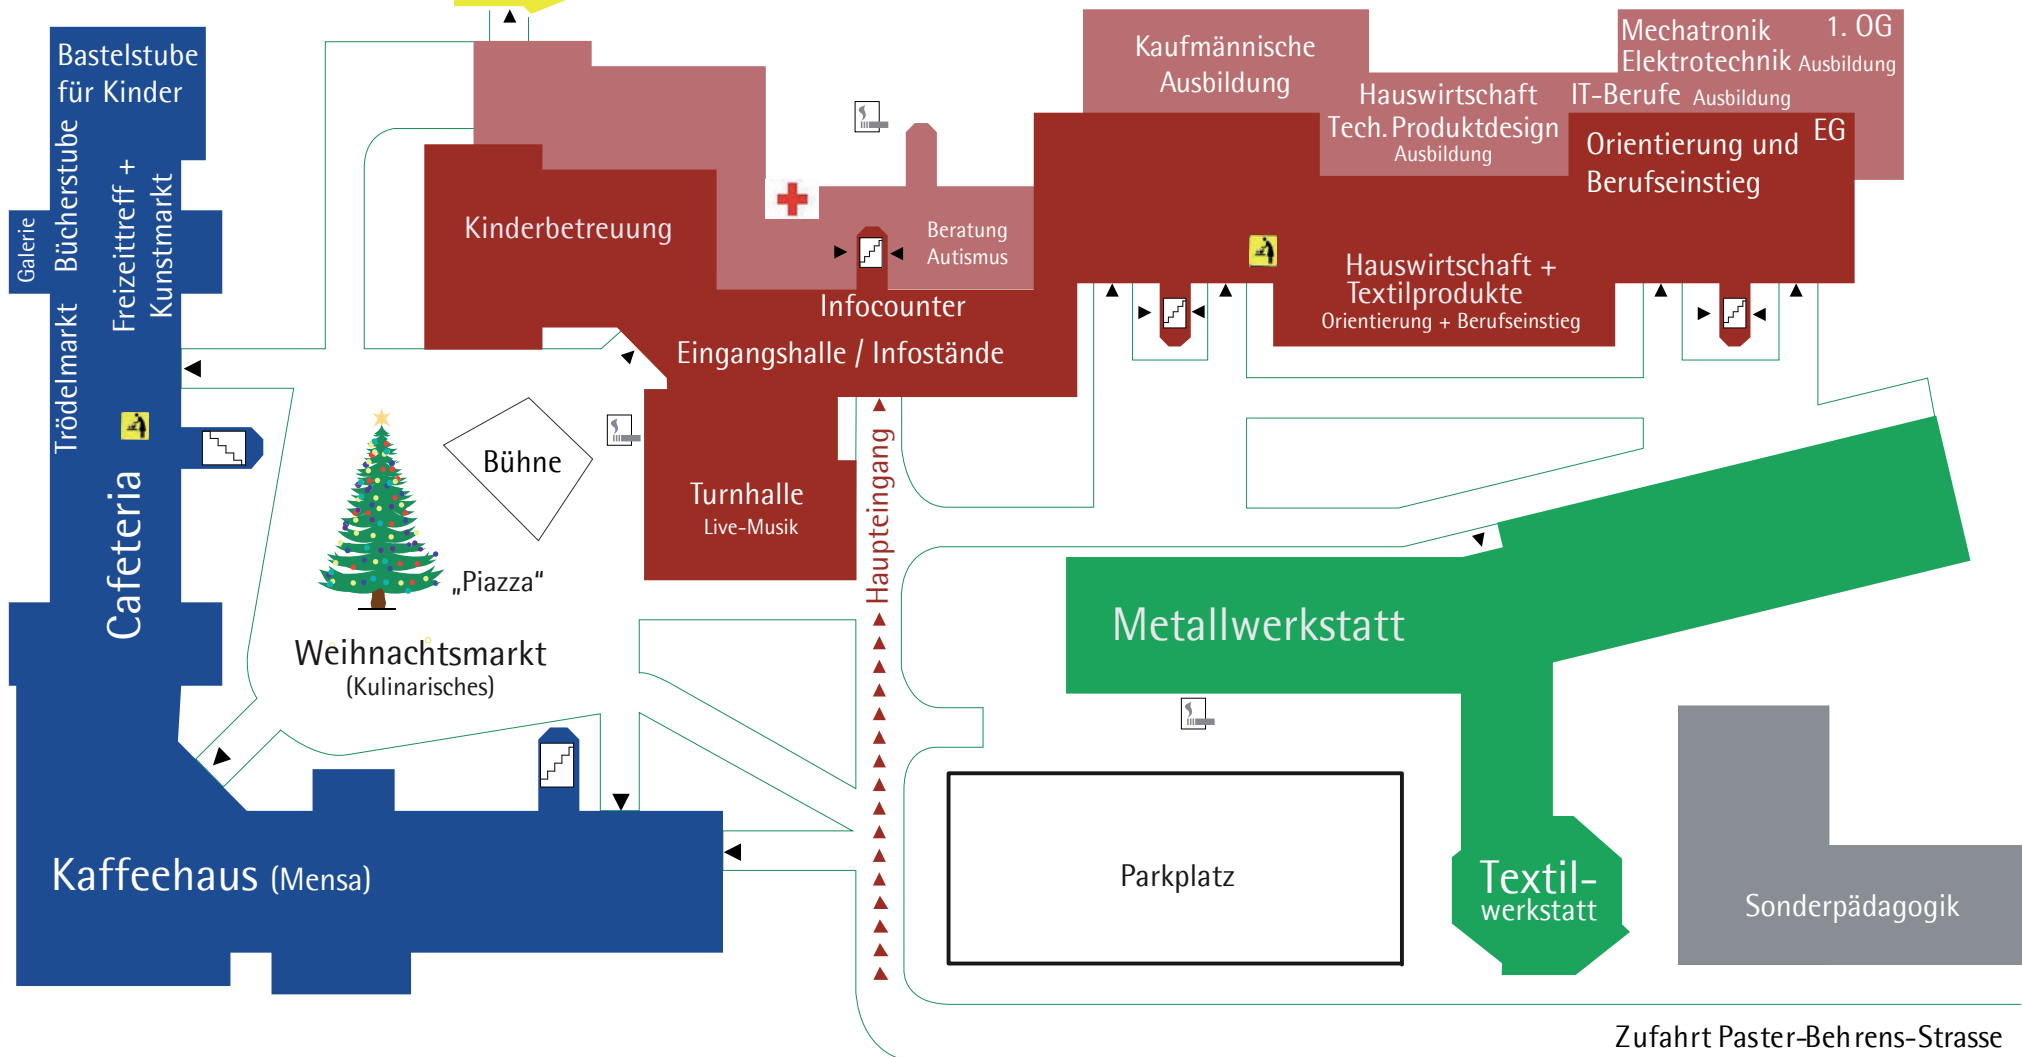

## Lernorte | Begleitende Dienste

Was	Etage	Standort	Bauteil
Orientierung und Berufseinstieg	EG		B
· Hauswirtschaft	EG	B 054	B

## Holz- und Malerwerkstatt

Was	Etage	Standort	Bauteil
Holztechnik, Ausstellung + Verkauf	EG	Holzwerkstatt	E
Fahrttechnik und Raumgestaltung, Verkauf	1. OG	Malerwerkstatt	E

## Sonderpädagogik

Was	Etage	Standort	Bauteil
Sonderpädagogik	EG	F-Gebäude	F

Annedore-Leber-Berufsbildungswerk Berlin

# ALBBW-LAGEPLAN

-  Treppenaufgänge
-  Eingänge
-  Raucherinseln
-  Ärztlicher Dienst
-  Wickeltisch